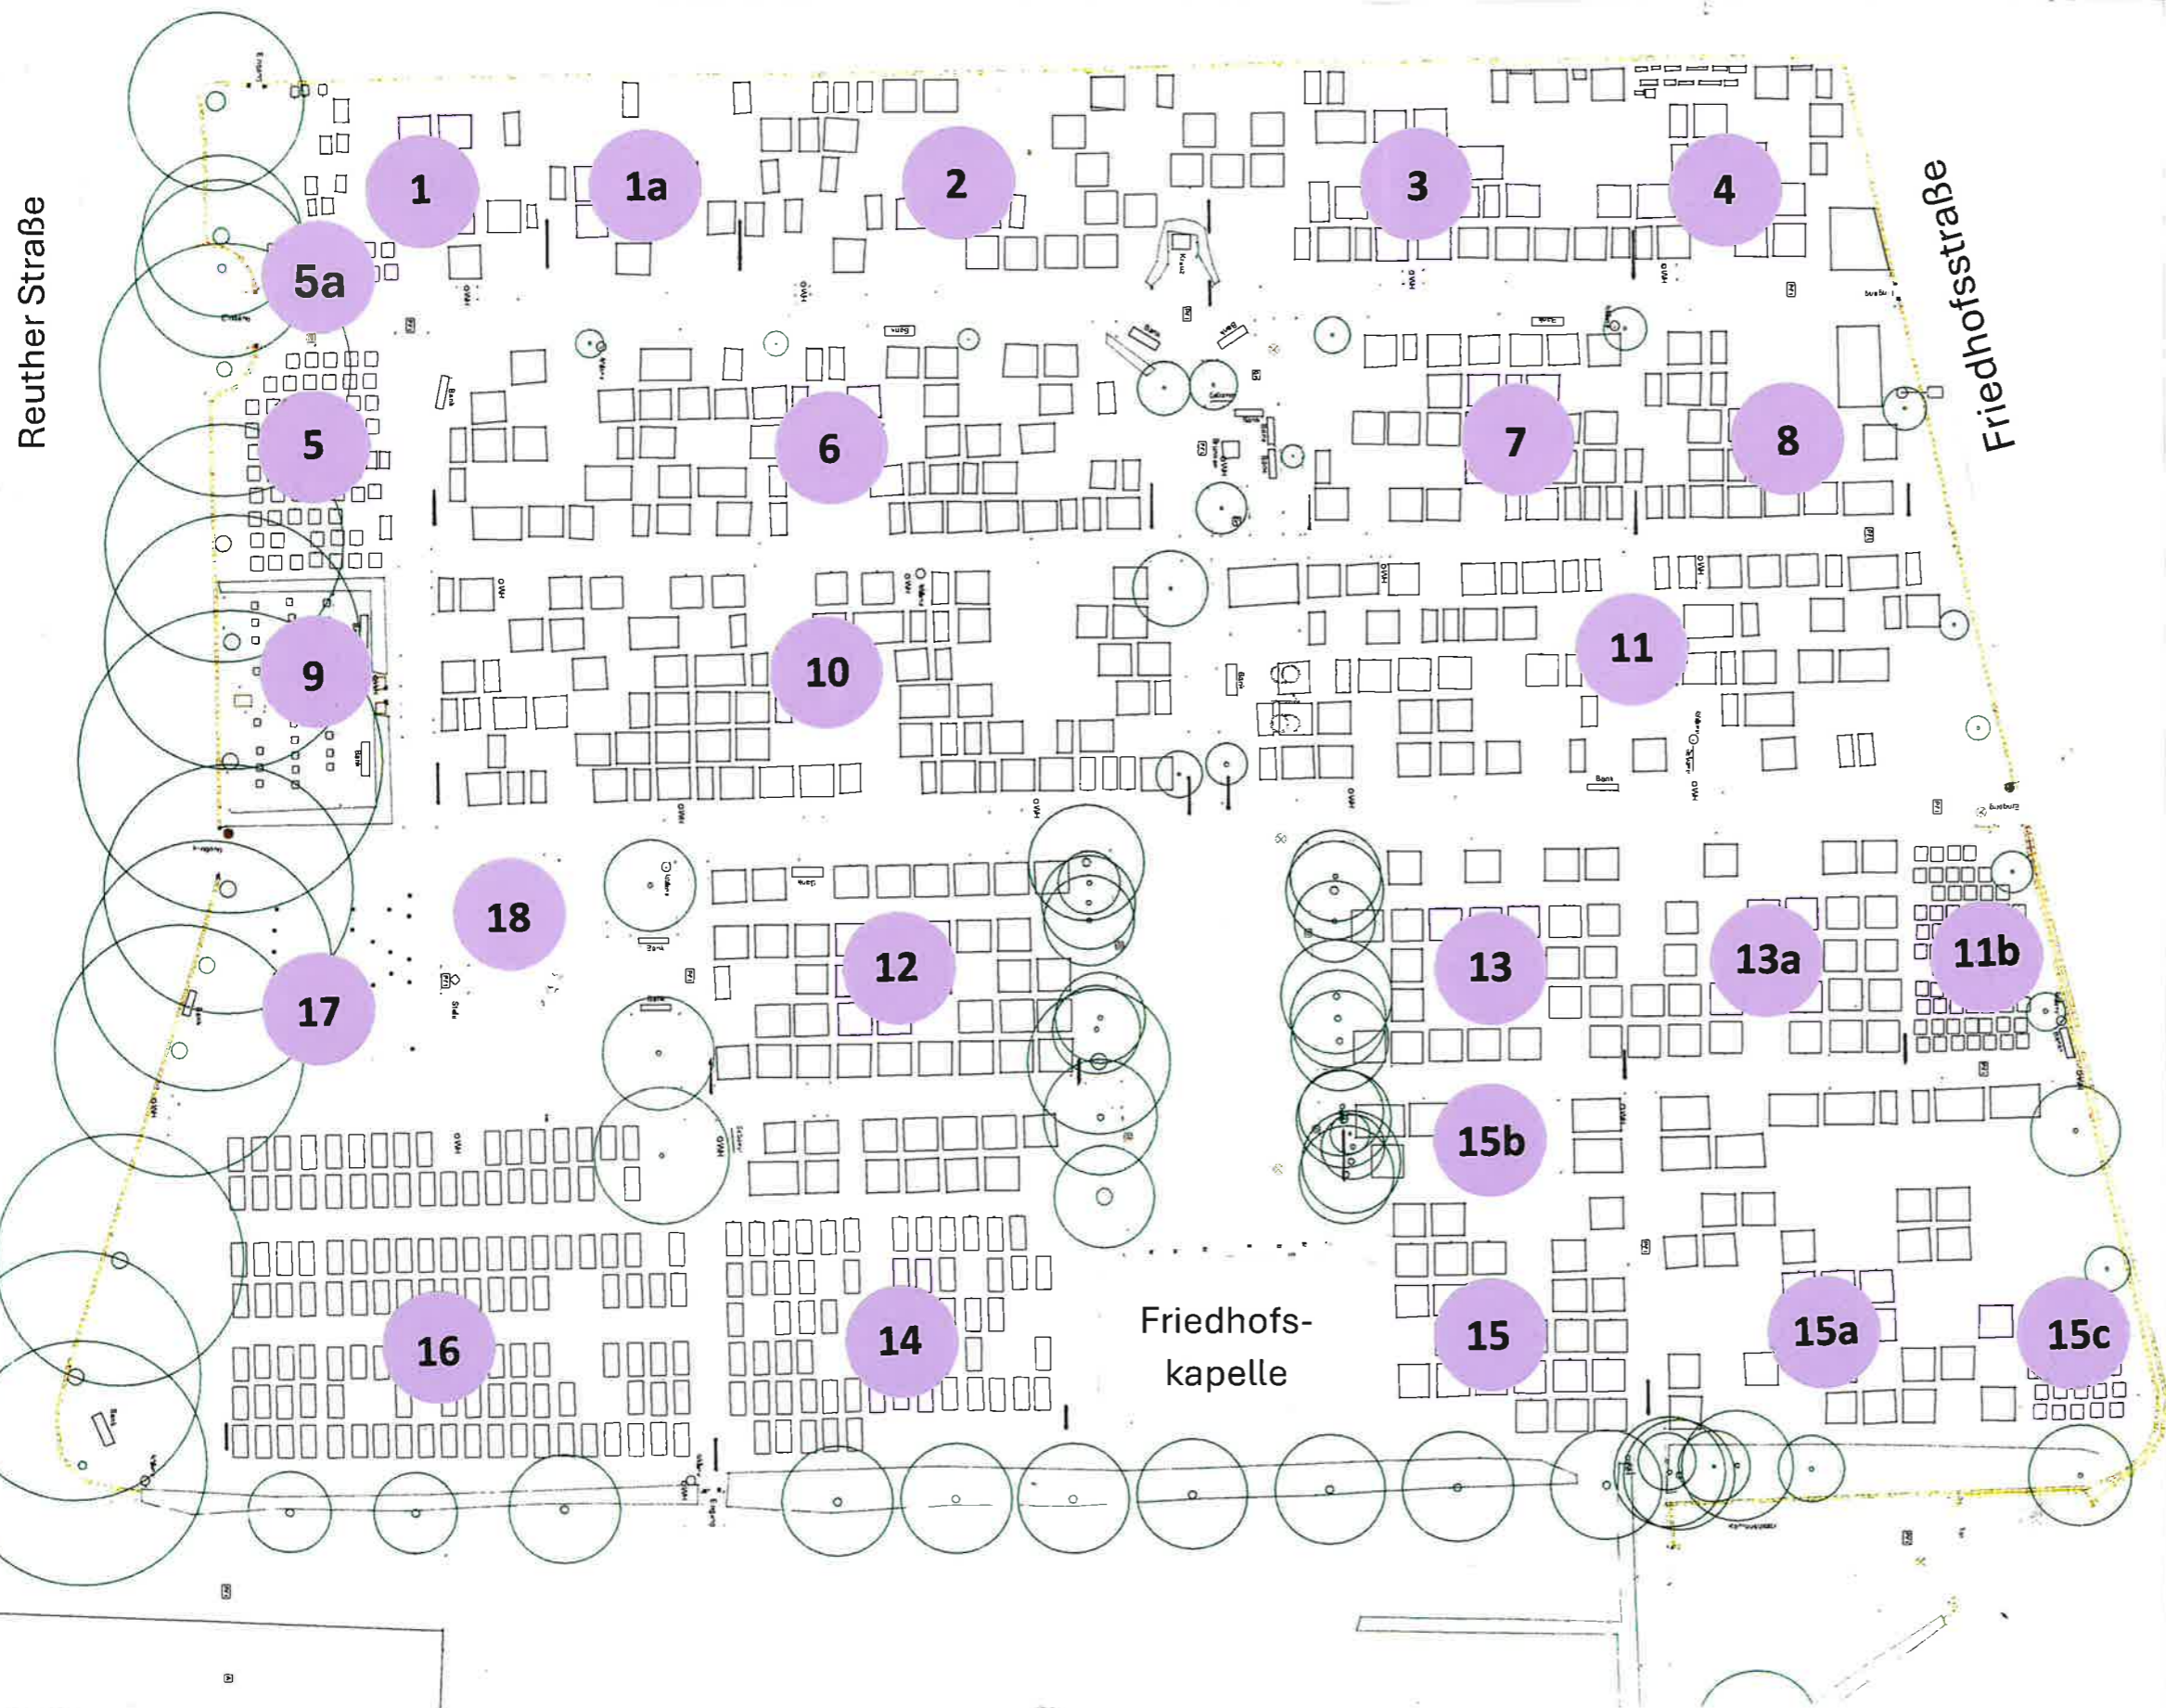

# Friedhof Neuendettelsau

- 1 Kindergräber
  - 2+3 Erdgräber
  - 4 Missionsgräber
  - 5+5a Urnengräber
  - 6+7 Erdgräber
  - 8 Missionsgräber
  - 9 Soldatengräber
  - 10+11 Erdgräber
  - 11b Urnengräber
  - 12-15 Erdgräber
  - 15b Urnen-Gemeinschaftsgrab mit Stele
  - 15c Urnengräber
  - 16 Erdgräber
  - 17 Rasenurnengräber
  - 18 Rasenerdgräber
- Friedhofsverwaltung  
Ev. Kirchengemeinde  
St. Nikolai**